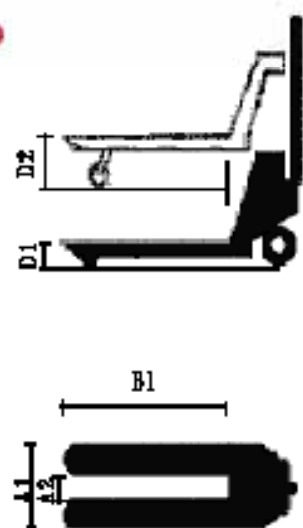

ハンド パレットトラック

(荷重 2000kg) **HPT-20WL**

- 機敏でスムーズな動きが要求される、工場構内や倉庫内でのパレット積み荷物の運搬に最適です。
- 狭い通路もスイスイはいる小さなボディながら、2000kgの重い荷物も軽々運搬。
- 簡単な操作で、どなたでも気軽にお使いいただけます。

HAND PALLET TRUCK 2000

型式	能力	A1	B1	D1	D2	A2	自重
	kg	外幅mm	長さmm	最低位mm	最高位mm	内幅位mm	
HPT-20WL	2000	685	1200	83	203	365	100