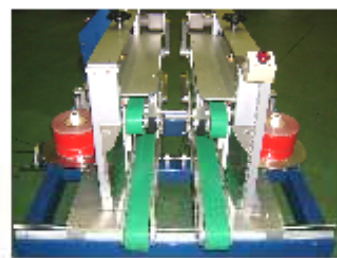

発泡スチロール箱

側面テープ貼付機

合マーク有無、関係なく両方使えます。
(エンコーダー採用)

見やすいタッチパネル採用
ラベルのカット寸法入力で
簡単操作！

テープリールから貼り付け
位置まで距離を短くしました
センサーから420mm

生産現場でも導入可能な
コンパクトなスタイルです。

株式会社 アヲザ水産器

〒288-0002 千葉県銚子市明神町2丁目212番地
TEL 0479(22)0396 FAX 0479(22)2978