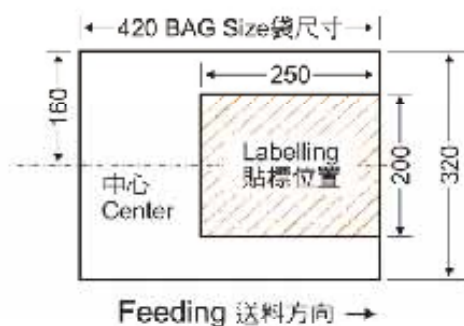

BLM-260

POLY-BAG LABELLER

自動空袋ラベル貼り付け機

特徴

- テーブルタイプに設計しました。
簡易作業にあわせ作業テーブルでも利用可能です。
- サイズ変更が容易
各サイズの切換え変更が簡単に出来ます。
- 袋に合わせて速度の変更が出来ます。

仕様

速度	10~150枚/分(可変)
適用袋サイズ	100w×120L~320W×420L (mm)
適用ラベルサイズ	10w×20L~100w×200L (mm)
貼り付け位置	調整により可能
左右	0~200m/m
前後	0~250m/m
電力	AC100V~AC200V
機械寸法	600L×500W×930H
機械重量	85kg