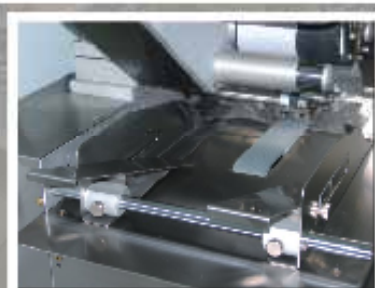

BLM-260

POLY-BAG LABELLER

自動空袋ラベル貼り付け機

特徴

- テーブルタイプに設計しました。
簡易作業にあわせ作業テーブルでも利用可能です。
- サイズ変更が容易
各サイズの切換え変更が簡単に出来ます。
- 袋に合わせて速度の変更が出来ます。

仕様

速度	10~150枚/分(可変)
適用袋サイズ	100w×120L~320W×420L (mm)
適用ラベルサイズ	10w×20L~100w×200L (mm)
貼り付け位置	調整により可能
左右	0~200m/m
前後	0~250m/m
電力	AC100V~AC200V
機械寸法	600L×500W×930H
機械重量	85kg